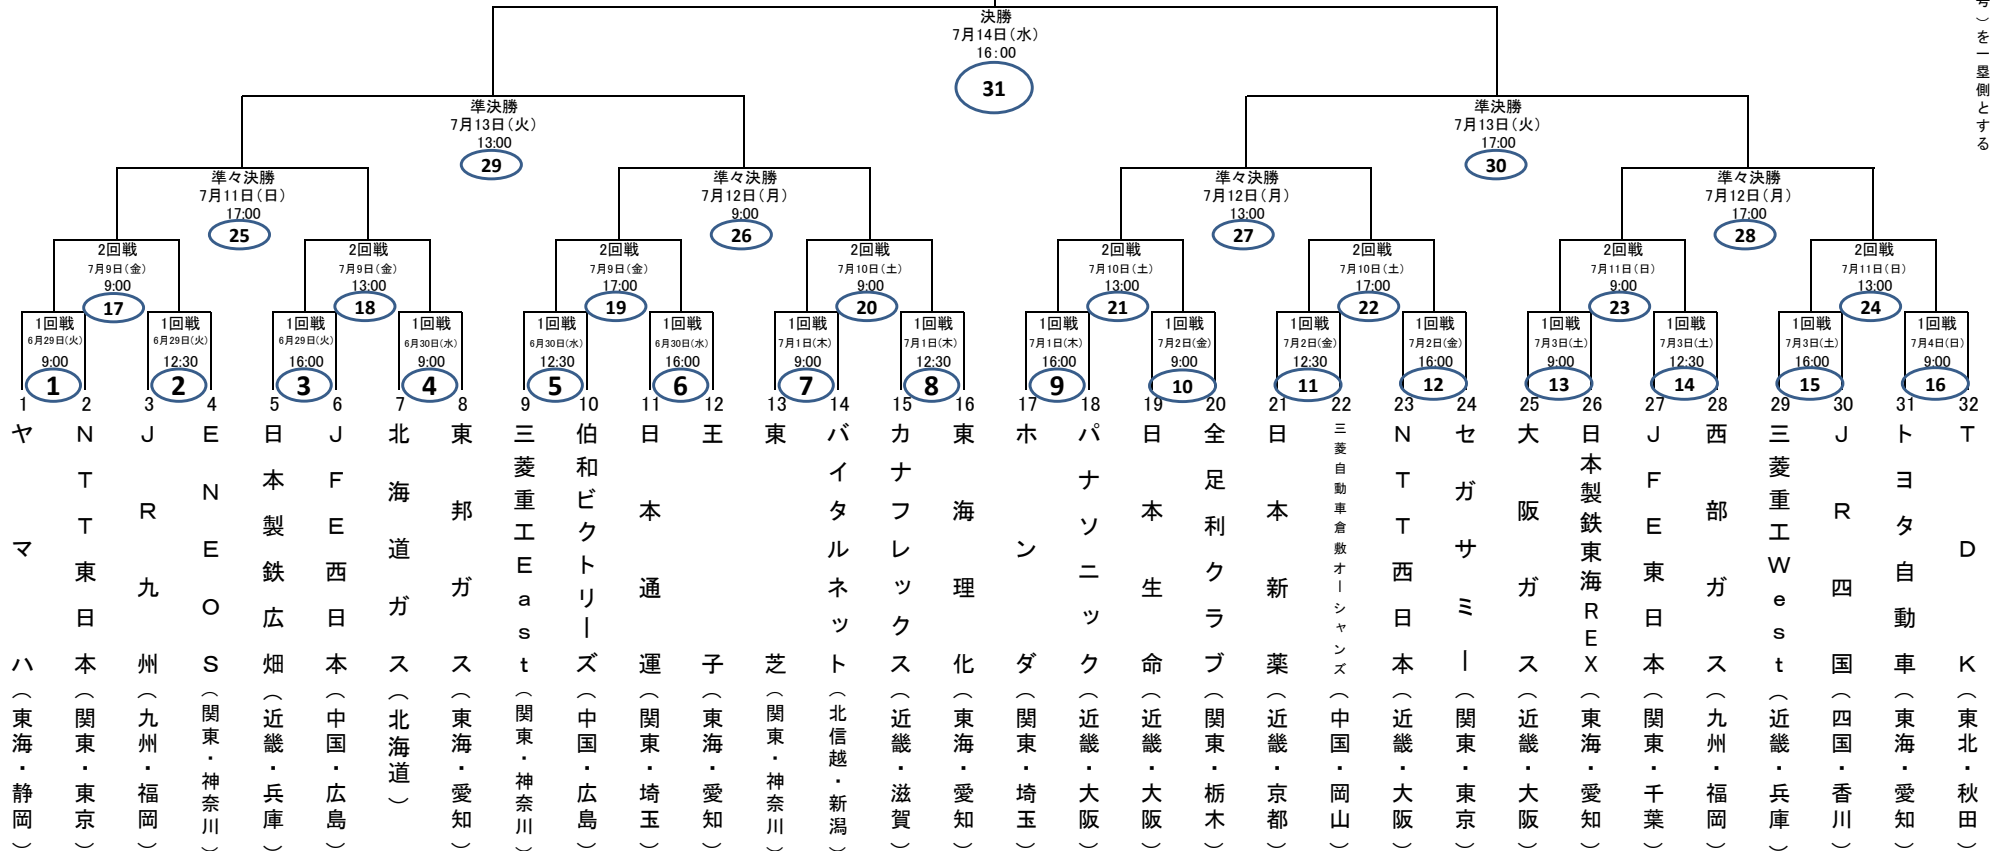

【○囲みの数字は「試合番号」】

第46回社会人野球日本選手権大会 組み合わせ(試合番号表記)

	ほっともっとフィールド神戸			京セラドーム大阪		
3試合日	9:00	12:30	16:00	9:00	13:00	17:00
2試合日				13:00	17:00	(準決勝)
1試合日	9:00	(7月4日)		16:00	(決勝)	

日程・球場

☆2021年6月29日(火)～7月4日(日) 球場:ほっともっとフィールド神戸

*雨天順延

予備日:7月5日(月)、6日(火)、7日(水)、8日(木)

☆2021年7月9日(金)～7月14日(水) 球場:京セラドーム大阪

注「ペナチは原則として左側(若番号)を一塁側とする」