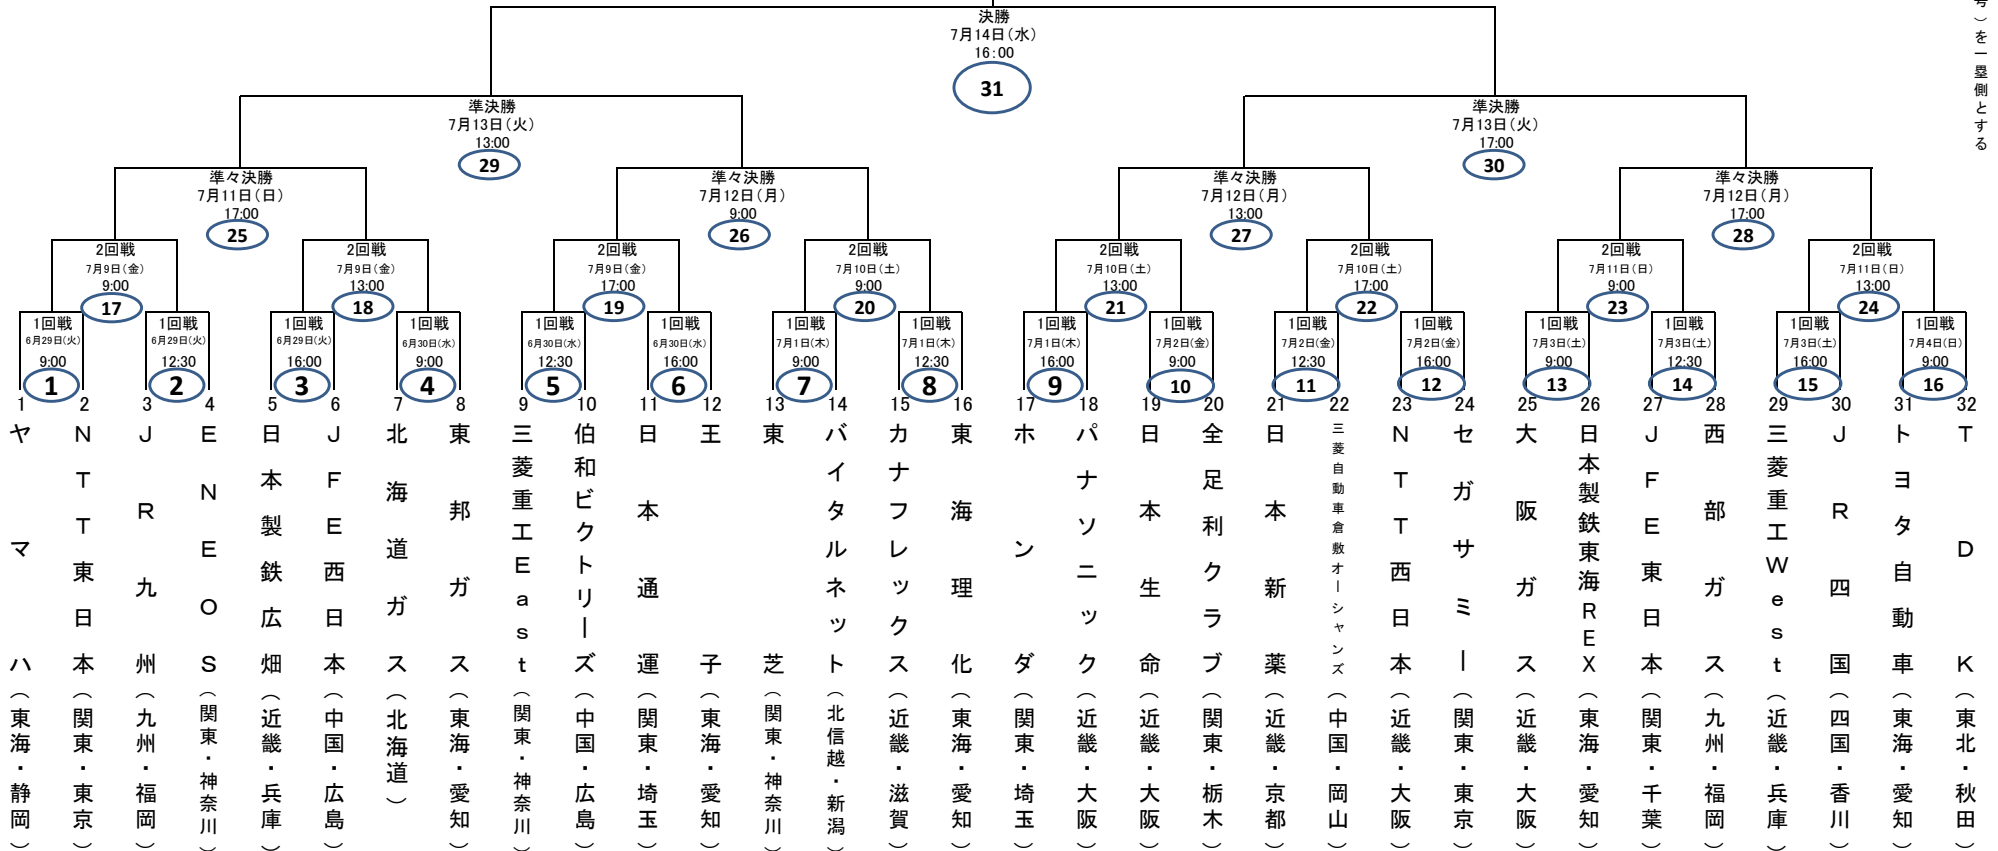

【○囲みの数字は「試合番号」】

# 第46回社会人野球日本選手権大会 組み合わせ(試合番号表記)

	ほっともっとフィールド神戸			京セラドーム大阪		
3試合日	9:00	12:30	16:00	9:00	13:00	17:00
2試合日				13:00	17:00	(準決勝)
1試合日	9:00	(7月4日)		16:00	(決勝)	

日程・球場

☆2021年6月29日(火)～7月4日(日) 球場:ほっともっとフィールド神戸

\*雨天順延

予備日:7月5日(月)、6日(火)、7日(水)、8日(木)

☆2021年7月9日(金)～7月14日(水) 球場:京セラドーム大阪

注「ペー子は原則として左側(若番号)を一塁側とする」